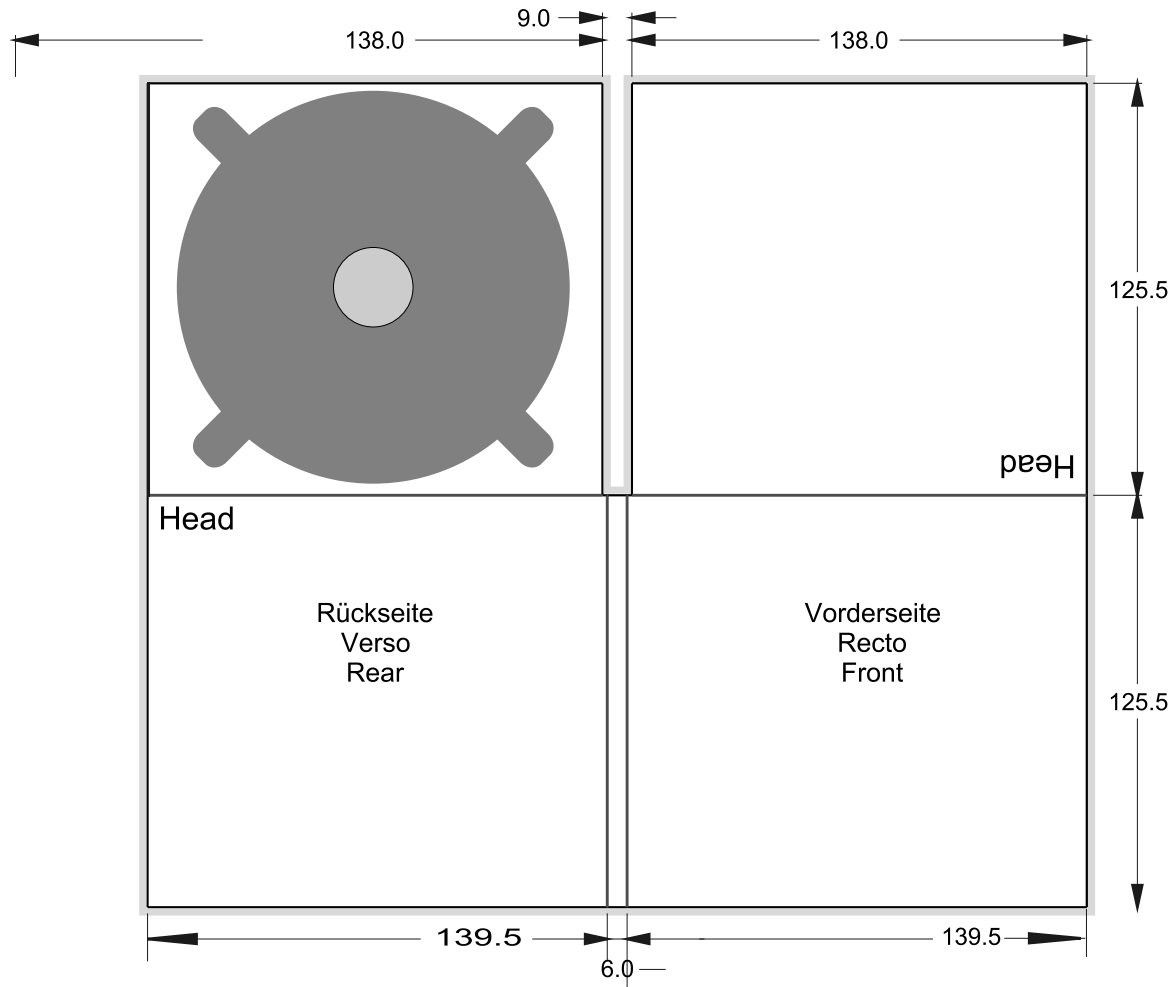

.cd-digipack.4stg

■ = 3 mm Überfüllung
3 mm Debordement
3 mm bleed area
(all around)

Farbmodus: CMYK oder Graustufen

Auflösung: mind. 300 dpi (gilt auch für integrierte Bitmaps)

Schriften einbetten bzw. in Kurven umwandeln