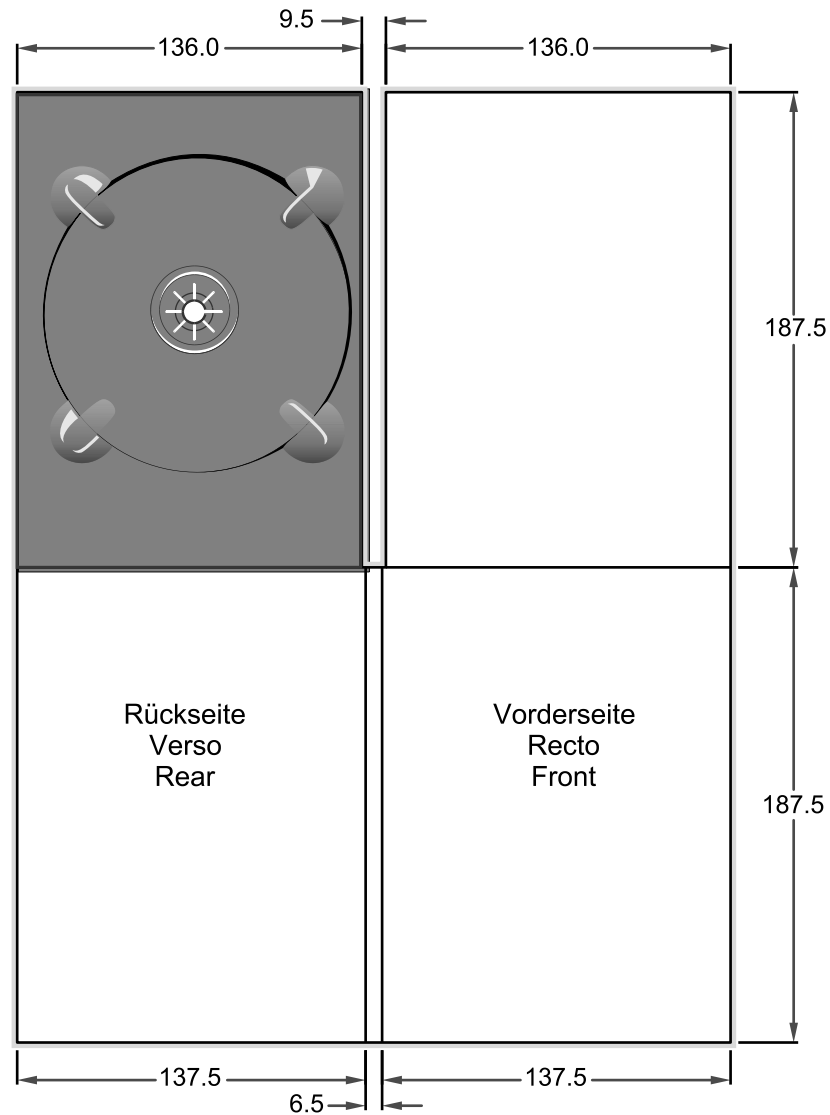

.dvd-digipack.4stg

■ = 3 mm Überfüllung
3 mm Debordement
3 mm bleed area
(all around)

Farbmodus: CMYK oder Graustufen

Auflösung: mind. 300 dpi (gilt auch für integrierte Bitmaps)

Schriften einbetten bzw. in Kurven umwandeln